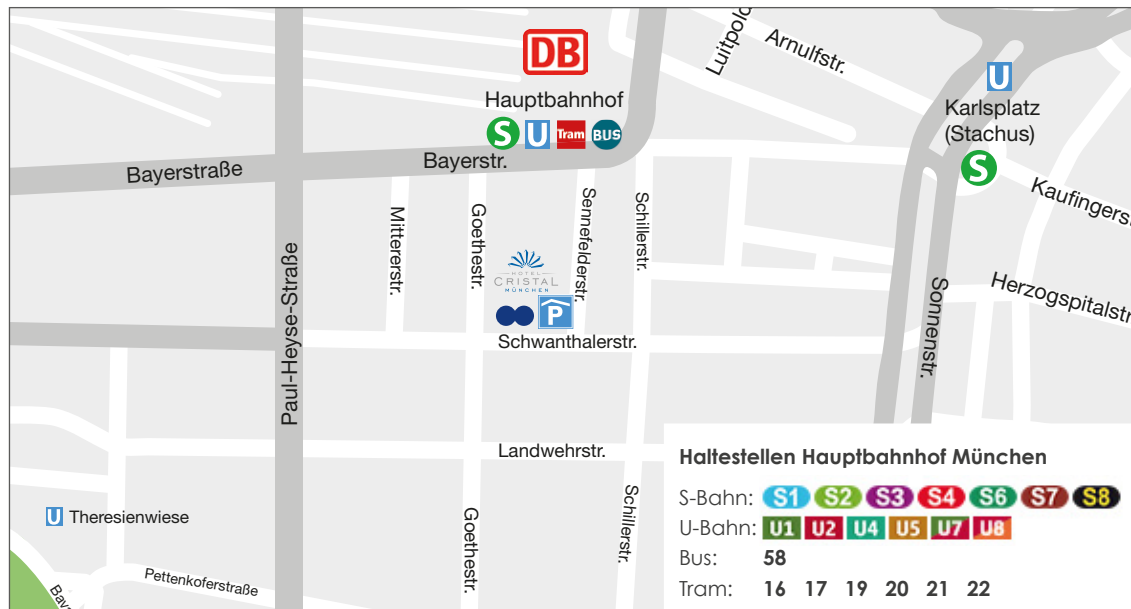

### Anfahrt mit dem Auto

Bitte folgende Adresse ins **Navigationssystem** eingeben: **Schwanthalerstr. 36, 80336 München**

Norden: A9 Richtung Zentrum

Westen: Von der A8 über die Verdistrasse, am Bahnhof vorbei auf die Schwanthalerstraße

Süden: Von der A95 über den Harras Richtung Zentrum

Osten: Von der A8 über die Isar zur Schwanthalerstraße

In unserem hauseigenen Parkhaus CarPark Cristal können Sie Ihr Auto bereits für € 14,00 pro Tag bequem und komfortabel unterstellen.

### Öffentliche Verkehrsmittel

Alle **S-Bahnlinien S1–8** und **U-Bahn U1/U2/U4/U5/U7/U8**,

**Tram 16, 17, 19, 20, 21, 22, Bus: 58 Haltestelle Hauptbahnhof.**

Vom Flughafen S-Bahn S1 o. S8 Richtung München, Haltestelle Hauptbahnhof, Ausgang Süd (Bayerstraße).  
Von dort über die Goethestraße zur Kreuzung Schwanthalerstraße, 5 Minuten Fußweg.